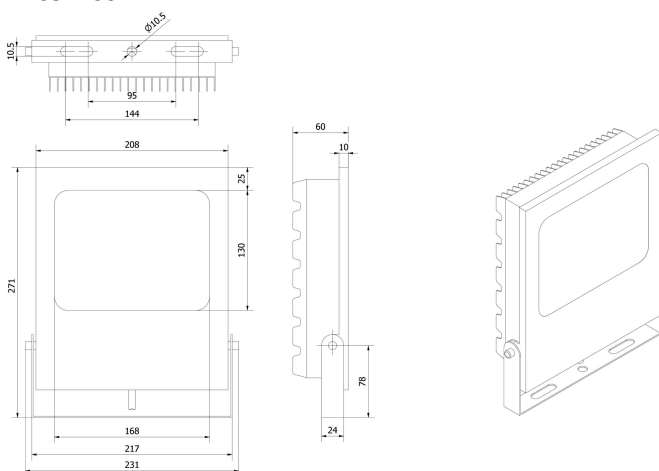

EH654100

Montáž

Montáž / instalaci smí provádět pouze kvalifikovaný elektrikář!

Likvidace

Číslo WEEE podle § 6 odst. 3 ElektroG: 40951076

Bezpečnostní pokyny

/ Před uvedením do provozu prosím zkontrolujte, zda byly dodrženy veškeré bezpečnostní pokyny, které jsou případně uvedené v dokumentaci výrobku.

/ Nikdy nepoužívejte tato zařízení v aplikacích, kde bezpečnost osob závisí na jejich funkčnosti.

/ Systémy LED osvětlení mohou generovat intenzivní UV záření, které může při nesprávném použití poškodit oči. Výrobce nemůže nést odpovědnost za škody vzniklé v důsledku nesprávného použití či připojení.