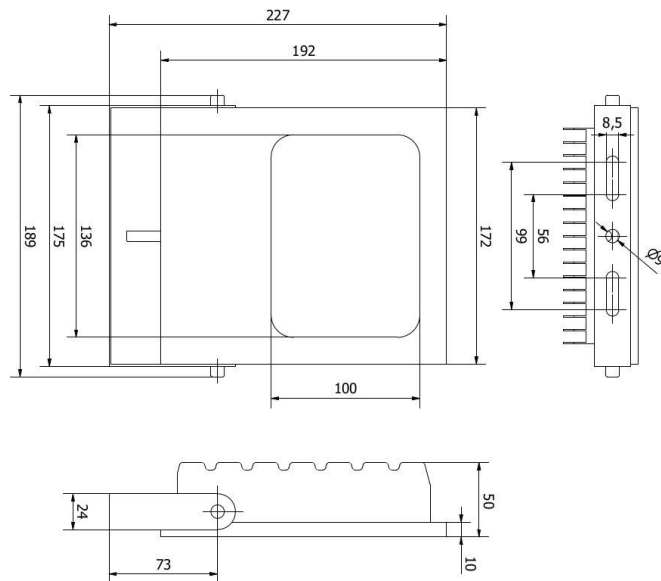

EH314100

EH554100

EH654100

Montáž

Montáž / instalaci smí provádět pouze kvalifikovaný elektrikář!

Likvidace

Číslo WEEE podle § 6 odst. 3 ElektroG: 40951076

Bezpečnostní pokyny

/ Před uvedením do provozu prosím zkontrolujte, zda byly dodrženy veškeré bezpečnostní pokyny, které jsou případně uvedené v dokumentaci výrobku.

/ Nikdy nepoužívejte tato zařízení v aplikacích, kde bezpečnost osob závisí na jejich funkčnosti.

/ Systémy LED osvětlení mohou generovat intenzivní UV záření, které může při nesprávném použití poškodit oči. Výrobce nemůže nést odpovědnost za škody vzniklé v důsledku nesprávného použití či připojení.