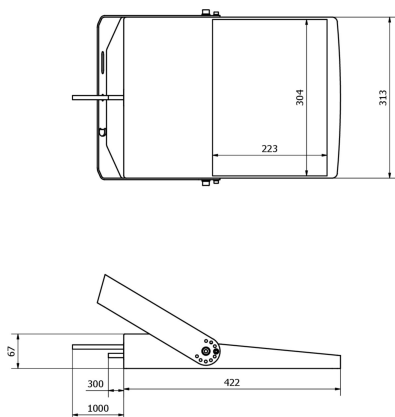

EH314100

EH554100

EH654100

Montáž

Montáž / instalaci smí provádět pouze kvalifikovaný elektrikář!

Likvidace

Číslo WEEE podle § 6 odst. 3 ElektroG: 40951076

Bezpečnostní pokyny

/ Před uvedením do provozu prosím zkontrolujte, zda byly dodrženy veškeré bezpečnostní pokyny, které jsou případně uvedené v dokumentaci výrobku.

/ Nikdy nepoužívejte tato zařízení v aplikacích, kde bezpečnost osob závisí na jejich funkčnosti.

/ Systémy LED osvětlení mohou generovat intenzivní UV záření, které může při nesprávném použití poškodit oči. Výrobce nemůže nést odpovědnost za škody vzniklé v důsledku nesprávného použití či připojení.