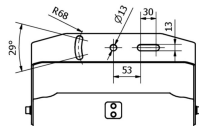

EH314100

EH554100

EH654100

Montáž

Montáž / instalaci smí provádět pouze kvalifikovaný elektrikář!

Likvidace

Číslo WEEE podle § 6 odst. 3 ElektroG: 40951076

Bezpečnostní pokyny

/ Před uvedením do provozu prosím zkontrolujte, zda byly dodrženy veškeré bezpečnostní pokyny, které jsou případně uvedené v dokumentaci výrobku.

/ Nikdy nepoužívejte tato zařízení v aplikacích, kde bezpečnost osob závisí na jejich funkčnosti.

/ Systémy LED osvětlení mohou generovat intenzivní UV záření, které může při nesprávném použití poškodit oči. Výrobce nemůže nést odpovědnost za škody vzniklé v důsledku nesprávného použití či připojení.